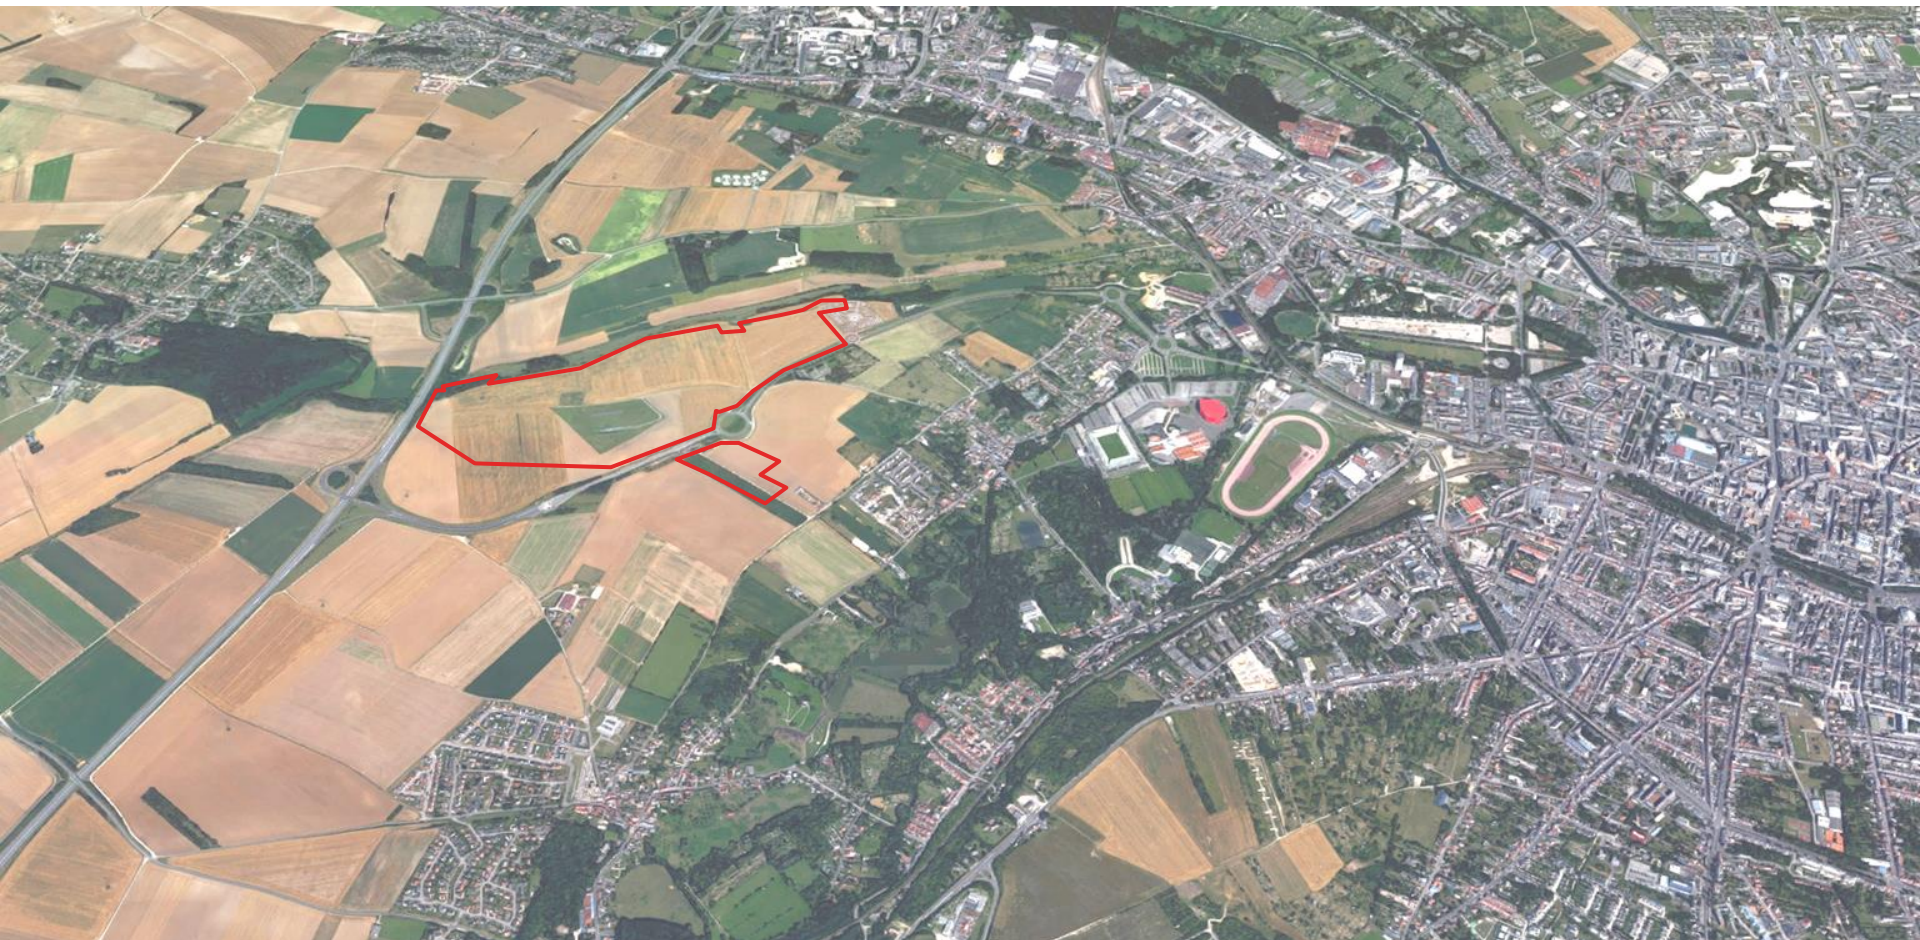

# ZONE D'AMÉNAGEMENT CONCERTÉ BORÉALIA 2

DOSSIER DE CRÉATION / Plan de situation

JUIN 2021

# PÉRIMÈTRE DE ZAC / 62,1 hectares

Fond cadastral