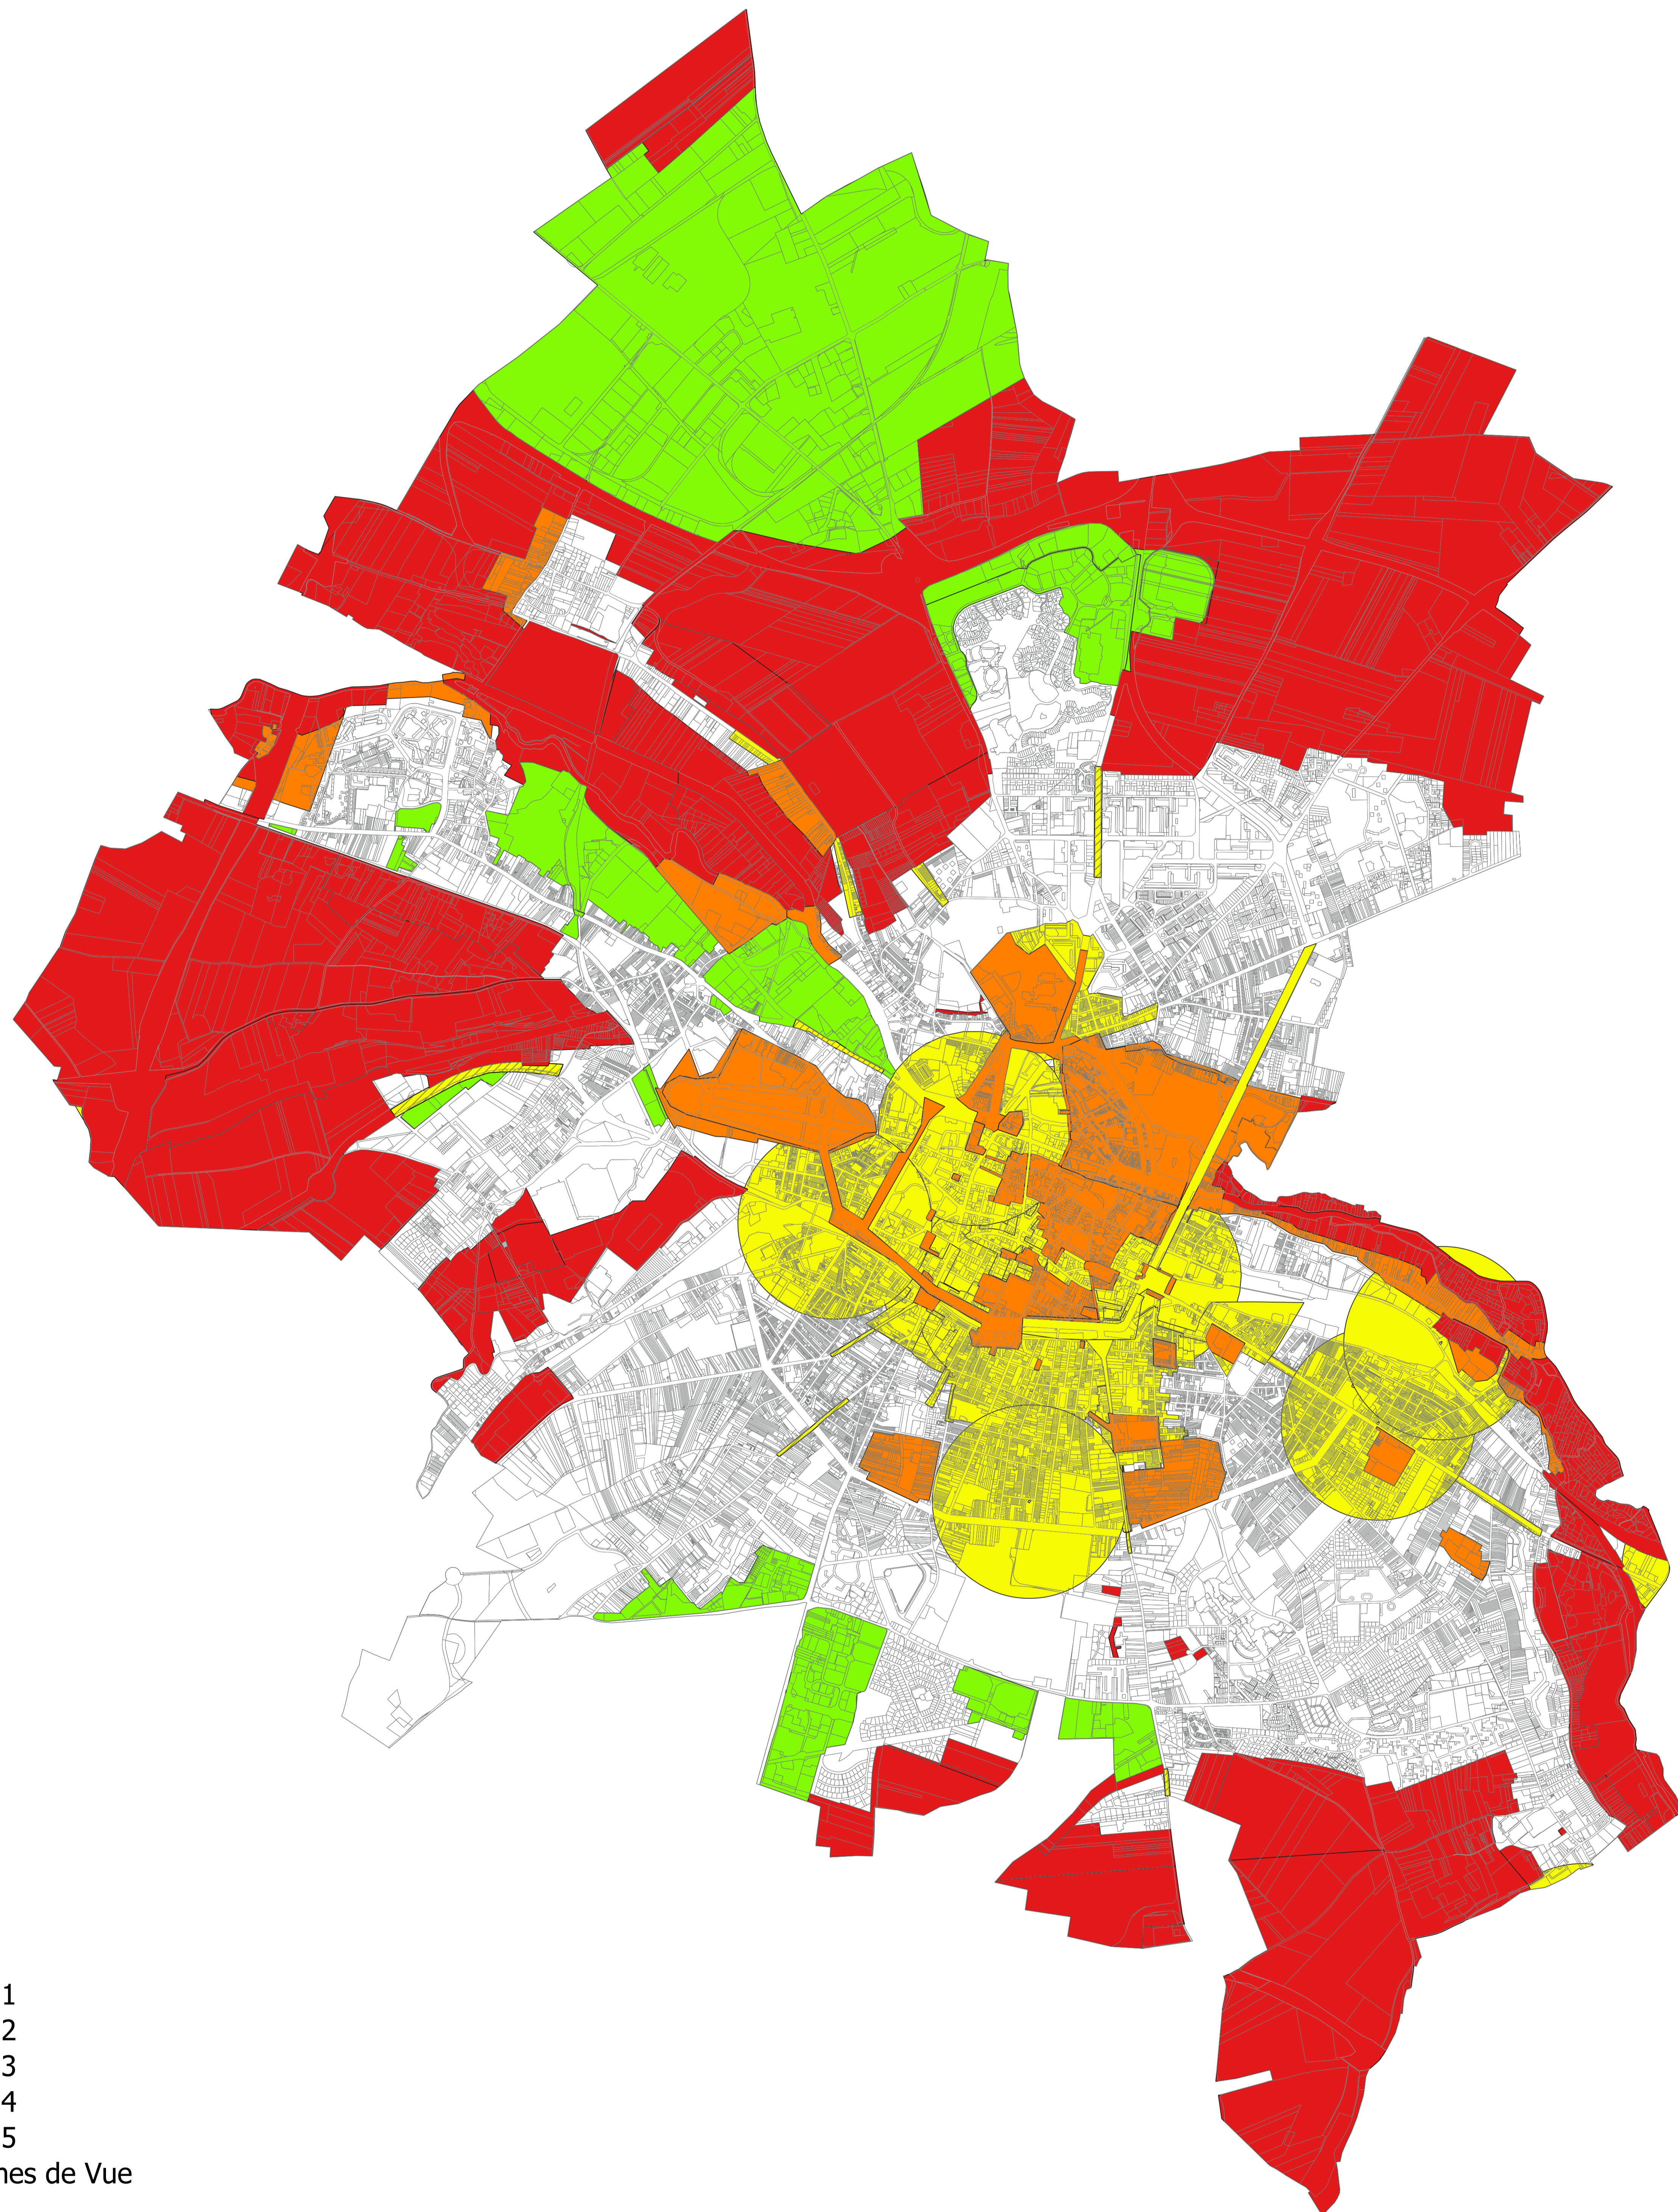

ZONAGE RLP

- ZP 1
- ZP 2
- ZP 3
- ZP 4
- ZP 5
- Cones de Vue

Sources :
DGFIP Cadastre 2020
Monuments Historiques DRAC
Direction Urbanisme Réglementaire

0 1 2 km